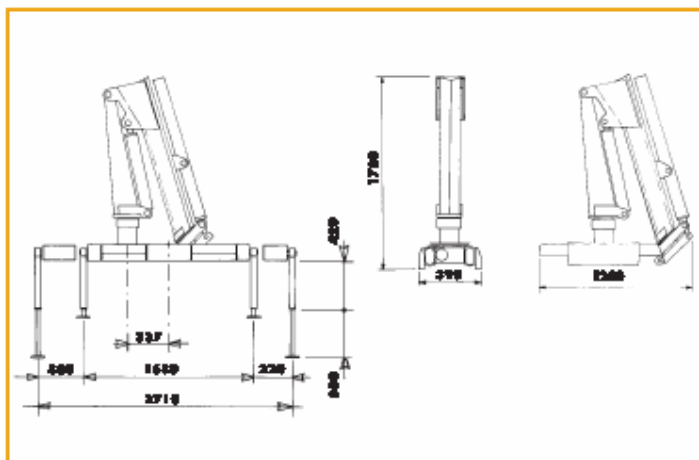

## GL1305 Datasheet

<b>Max Lifting Moment</b>	<b>13.6 kNm</b>
<b>Oil Flow</b>	<b>6 dm<sup>3</sup>/l</b>
<b>Rated Pressure</b>	<b>150 daN/cm<sup>2</sup></b>
<b>Tank Capacity</b>	<b>-</b>
<b>Slewing Angle</b>	<b>360</b>
<b>Slewing Moment</b>	<b>170 daNm</b>