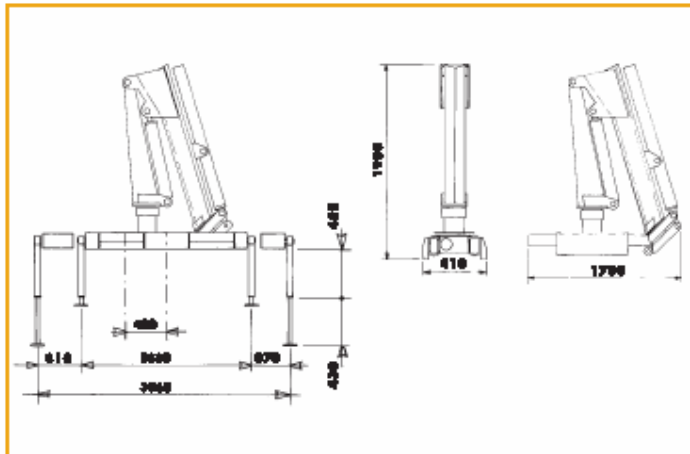

## GL2305 Datasheet

<b>Max Lifting Moment</b>	<b>23.6 kNm</b>
<b>Oil Flow</b>	<b>10 dm<sup>3</sup>/l</b>
<b>Rated Pressure</b>	<b>175 daN/cm<sup>2</sup></b>
<b>Tank Capacity</b>	<b>20 dm<sup>3</sup></b>
<b>Slewing Angle</b>	<b>360</b>
<b>Slewing Moment</b>	<b>400 daNm</b>