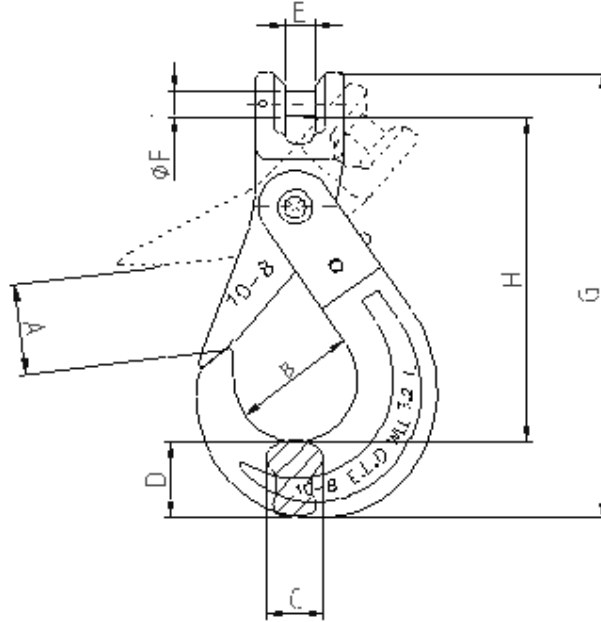

Clevis Safety Hook Datasheet

Code	Chain φ mm	WLL t. Coeff. 4:1	A mm	B mm	C mm	D mm	E mm	F mm	G mm	H mm	Weight kg
*	6	1,25	28	35	14	20	7,5	8	135	99	0,55
F208	7+8	2	33	45	20	25	10	10	165	122	0,90
F209	10	3,2	44	58	27	35	13	12,5	207	151	1,65
F210	13	5,4	54	71	31	40	16	16	255	184	3,10
F211	16	8	67	84	40	52	19	20	300	212	6,10