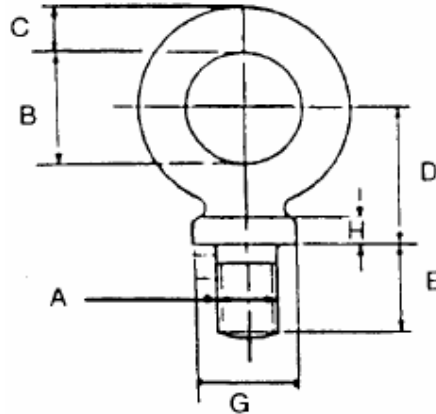

Dynamo Eyebolts Datasheet

BSW THREAD

VERTICAL	A	B	C	D	E	G	H	WEIGHT
SWL								EACH
TONNES	in	in	in	in	in	in	in	KGS
0.10	1/4	7/8	3/8	1.1/16	3/4	3/4	1/4	0.08
0.15	5/16	7/8	3/8	1.1/16	3/4	3/4	1/4	0.09
0.25	3/8	7/8	3/8	1.1/16	3/4	3/4	1/4	0.09
0.50	1/2	1.1/16	7/16	1.3/8	1	1	5/16	0.14
0.80	5/8	1.1/4	1/2	1.5/8	1.1/8	1.1/8	3/8	0.24
1.20	3/4	1.9/16	11/16	2.1/8	1.1/4	1.7/16	1/2	0.43
1.60	7/8	1.3/4	11/16	2.5/16	1.3/8	1.3/8	9/16	0.61
2.20	1	2	13/16	2.7/16	1.13/16	1.5/8	1/2	0.88
2.65	1.1/8	2.3/8	1	2.7/8	2.1/16	2.1/8	3/4	1.63
3.50	1.1/4	2.3/8	1	2.7/8	2.1/16	2.1/8	3/4	1.70