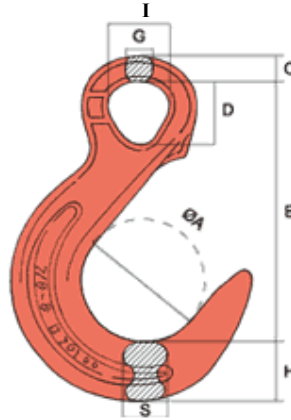

Foundry Hook Datasheet

Code	Dia. chain	Ø A	C	D	I	E	G	H	S	Weight
	mm	mm	mm	mm	mm	mm	mm	mm	mm	kg
B 701 R / J	7/8	64	14,5	31	28,5	136	12,5	36	28	1,1
B 702 R / J	10	78	18	39	36,1	166	15	44	34,5	2,1
B 703 R / J	13	89	20	44	41	190	17	51	39,5	3,5